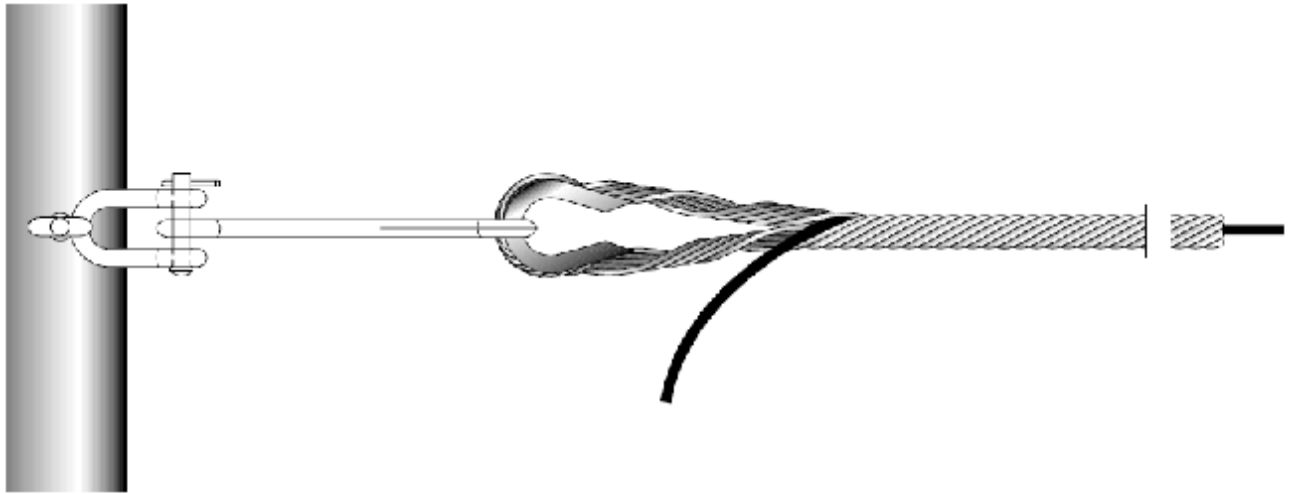

## ADSS kábelekhez használt függesztő GRFO

### Leírás

Optikai fémmentes, önhordó kábelek (ADSS) szerelésénél használt feszítő szerelvény, ahol az áthidalandó oszlopköz kisebb, mint 75m.

A szerelvény tartalmaz egy kötélcsívet és a feszítő spirált.

A különböző átmérőjű kábelekhez használható szerelvények táblázata:

Megnevezés	VEZETÉK ÁTMÉRŐ TARTOMÁNYA (MM)		Kb hossz (MM)	SZÍN
	MIN	MAX		
54-GRFO-10.51/11.34/D (ADSS)	10.51	11.34	540	KÉK
58-GRFO-11.35/12.30/D (ADSS)	11.35	12.30	580	PIROS
60-GRFO-12.31/13.30/D (ADSS)	12.31	13.30	600	SÁRGA
63-GRFO-13.31/14.35/D (ADSS)	13.31	14.35	630	ZÖLD
68-GRFO-14.36/15.50/D (ADSS)	14.36	15.50	680	NARANCS
74-GRFO-15.51/16.80/D (ADSS)	15.51	16.80	740	BARNA
80-GRFO-16.81/18.20/D (ADSS)	16.81	18.20	800	SZÜRKE
86-GRFO-18.21/19.57/D (ADSS)	18.12	19.57	860	FEKETE