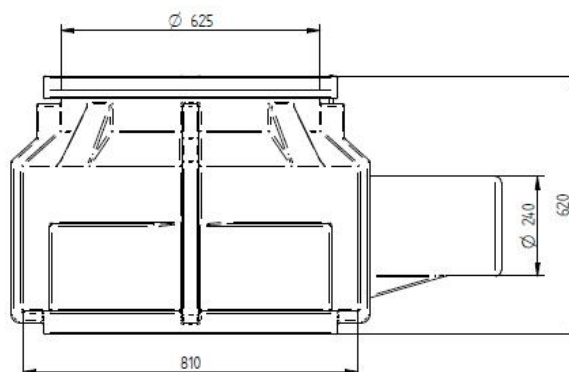

### DN800/600-1

Támasztó oszlop

Gumitömítés és zár

**DN1000/850 akna kompozit fedlappal**  
*A15, B125*