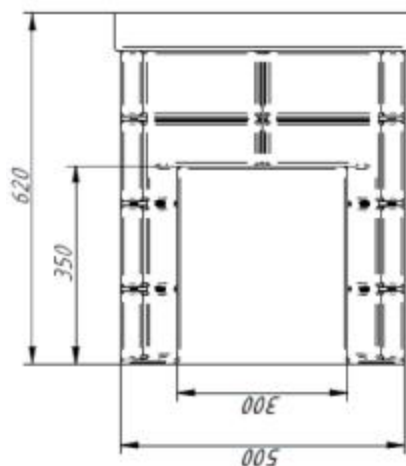

### DN800/600-1

Támasztó oszlop

Gumitömítés és zár

**DN1000/850 akna kompozit fedlappal**  
*A15, B125*