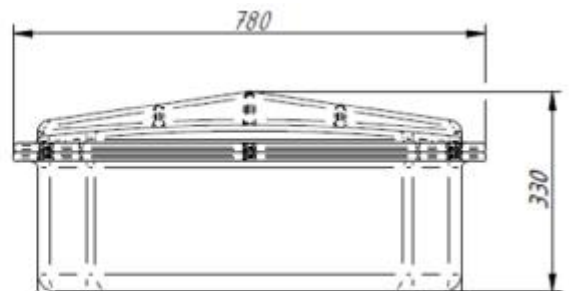

OT-1200/780