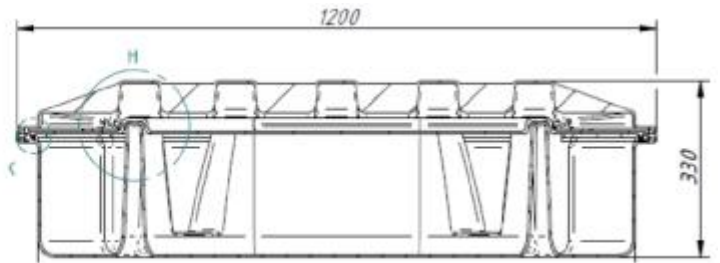

OT-1200/780