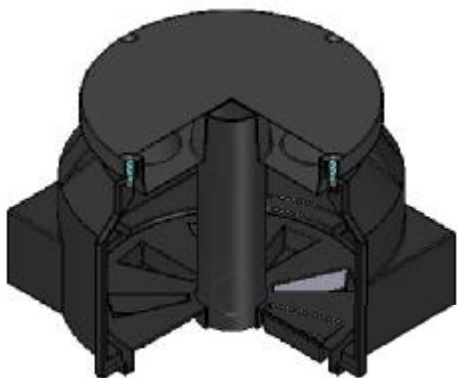

**OT-1200/780**

### HD1000/500 kompozit fedlappal A15

### DN800/600-1

Támasztó oszlop

Gumitömítés és zár

**DN1000/850 akna kompozit fedlappal**  
*A15, B125*